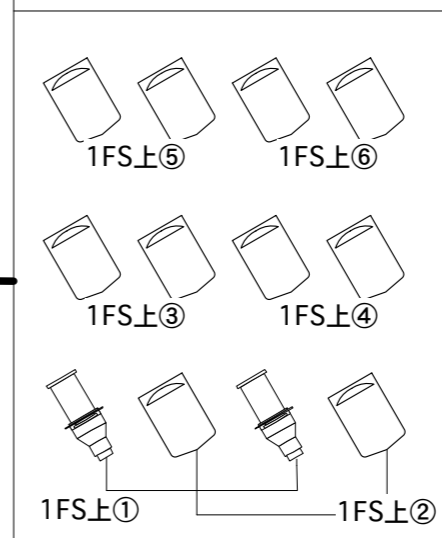

3FR下手 2cir(4kw)
②直調切替
DMX OUT×2 平行直×1

2FR 8cir(3kw)
⑦、⑧空き回路 ⑧直調切替
DMX OUT×2 平行直×1

3FR上手 2cir(4kw)
②直調切替
DMX OUT×2 平行直×1

1FR 8cir(3kw)
⑦、⑧空き回路 ⑧直調切替
DMX OUT×2 平行直×1

TCL 4cir(3kw)
④直調切替

CL 24cir(3kw)
⑨、⑪直調切替
DMX OUT×4
平行直×2