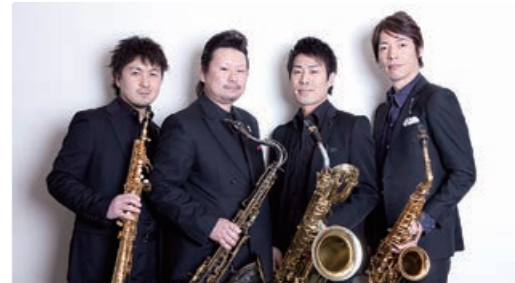

全国共同制作プロジェクト
モーツァルト歌劇「フィガロの結婚」～庭師は見た!～新演出
(全4幕・字幕付 原語&一部日本語上演)

チケット発売中

春期公演では完売続出!指揮・総監督/井上道義×演出/野田秀樹。二人の天才・鬼才が放つ「野田版・フィガロの結婚」。舞台を18世紀のスペインから、黒船来航の時代の長崎に移しておおくりする新演出。あっと驚く舞台仕掛けや斬新な衣装、日本語とイタリア語が飛び交う舞台と見どころ満載です。

第57回熊本県芸術文化祭オープニングステージ
「ヤマカズが贈る 新・吹奏楽」

今月開催!

6月14日、副指揮の水戸博之による練習風景

芸術監督・指揮/山田和樹

ピアノ/ベンヤミン・ヌス

サクソス四重奏/カルテット・スピリタス

「ヤマカズ」こと山田和樹を芸術監督に迎えておくりするシリーズ第1弾は、「新」吹奏楽。オープニングステージのメインプログラムは、ムソルグスキー作曲・伊藤康英編曲の「展覧会の絵」。玉名女子高校と熊本北高校、八代白百合学園高校の選抜メンバーによるスペシャルドリームバンドと2台8手のピアノ、サクソス四重奏、130名の合唱団が共演する壮大な曲です。さらにこの曲では熊本デザイン専門学校によるプロジェクトマッピングとの共演も!大迫力で迫ってくる「展覧会の絵」をお楽しみに。