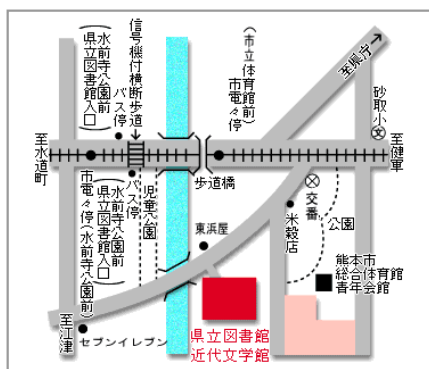

能楽を楽しむための ブックリスト

「日本の伝統を伝える夏休み能楽体験教室」

熊本県立図書館 2015 vol.6

※能楽を知るための本※

	資料名	出版者	請求記号	場所
1	人物や文化遺産で読み解く日本の歴史	あかね書房	210/チ/4	1階えつらん室
2	道成寺 能の絵本	BL 出版	912/カ	1階えつらん室
3	能 知識図絵日本の伝統	大日本図書	773/ト	1階書庫
4	能・狂言の楽しみ方	山川出版社	773/ヤ	2階えつらん室
5	能はこんなに面白い！	小学館	773/リ	2階えつらん室
6	能を面白く見せる工夫	檜書店	773.3/ヨ	2階えつらん室
7	能ナビ	マガジンハウス	773/リ	2階えつらん室

※この他にも多数所蔵しております。

※能装束の本※

	資料名	出版者	請求記号	場所
1	演目別にみる能装束2	淡交社	773.6/カ/2	2階えつらん室
2	華ひらく能装束	群馬県立歴史博物館	773.6/ク	2階えつらん室
3	日本の染織 8	京都書院	753/ニ	2階書庫
4	松井文庫名品展	熊本県立美術館	773.4/リ	2階書庫
5	東京国立博物館図版目録 能装束編	東京国立博物館	708/ト	2階書庫
6	季刊永青文庫 2008 Autumn no64 細川家の能面・能装束	永青文庫	050/I/3	3階えつらん室
7	和楽 2008 11月号 細川家伝来の能面と能装束	小学館		3階えつらん室

熊本県立図書館・熊本近代文学館(温知館)

お問い合わせ

熊本県立図書館 2階第1閲覧室

熊本市中央区出水2丁目5番1号

Tel 096-384-5000 Fax 096-385-2983

裏面も

ご覧ください