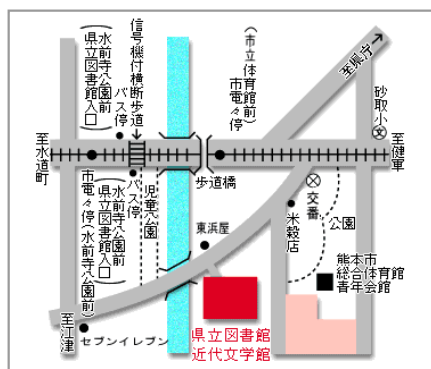

オペラを楽しむための ブックリスト

「フィガロの結婚」

熊本県立図書館 2015 vol.10

※活字でもう一度！！※

	資料名	出版者	請求記号	場所
1	フィガロの結婚	要書房	952/ホ	2階書庫
2	フィガロの結婚 オペラ対訳ライブライ-	音楽の友社	766.1/オ	2階書庫
3	ジュール・ルナール全集9戯曲集	臨川書店	958/ル	2階書庫

※オペラの裏話！？※

	資料名	出版者	請求記号	場所
1	傑作オペラはこうしてできた	白水社	766.1/ブ	2階書庫
2	フィガロの誕生	音楽之友社	766.1/ナ	2階書庫
3	モーツァルトオペラ人物事典	柏書房	766.1/モ	2階書庫
4	オペラ・キャラクター-解説事典	音楽之友社	766.1/オ	2階書庫

※野田秀樹氏を知ろう！！※

	資料名	出版者	請求記号	場所
1	野田秀樹と高橋留美子	彩流社	775.1/I	2階書庫
2	たかが、僕。野田秀樹 1984-1992	扶桑社	775.1/I	2階書庫
3	ユリイカ 2001/6 臨時増刊号	青土社	(禁帯出)	3階書庫
4	悲劇喜劇 2012/5号	早川書房		3階書庫

熊本県立図書館・熊本近代文学館(温知館)

お問い合わせ

熊本県立図書館 2階第1閲覧室

熊本市中央区出水2丁目5番1号

Tel 096-384-5000 Fax 096-385-2983

裏面も

ご覧ください