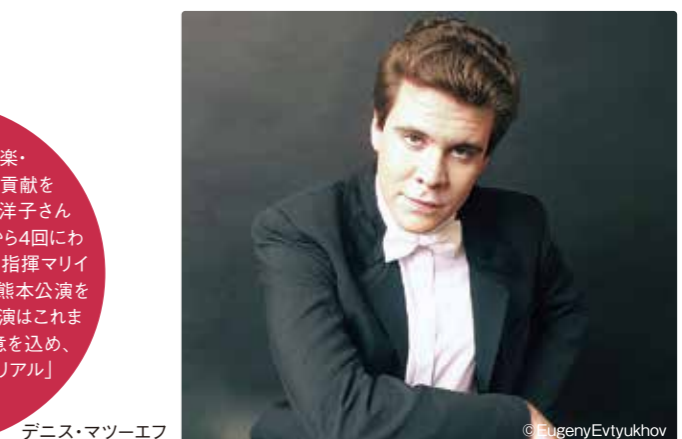

世界的なジャズアーティストが県劇に!国内外のジャズシーンで活躍するアーティストたちの生演奏を県立劇場コンサートホールでお楽しみください。人気・実力ともにトップクラスのジャズピアニスト小曾根真が、相性抜群な実力派ドラマーとベーシストを率いる小曾根真 THE TRIO。10年ぶりに再結成したトリオの、自由で洗練された音楽をぜひともご堪能ください。「ジャズギターの神様」と呼ばれる伝説のジャズギタリスト、パット・マルティノーもオルガニスト、ドラマーを引き連れやってきます。他を圧倒する超絶技巧のギターテクニックを持ち、多くのファンを魅了し続けるパットのギターと、ドラム・オルガンが織りなす白熱のセッションをお見逃しなく!

プレイガイド
熊本県立劇場
熊日プレイガイド
チケットぴあ
ローソンチケット
オフィス・ムジカ
チケットドコサ?

- ○日時: 9月7日(木) 開場 18:30 開演 19:00
- ○会場: コンサートホール
- ○料金: 【全席指定】SS席5,000円、S席4,000円、A席3,000円、B席2,000円
  ※25歳以下、障がいのある方は半額 **U25割**
- ○出演: 【小曾根真 THE TRIO】
  小曾根真(p)、ジェームス・ジーナス(b)、クラレンス・ベン(ds)
  【パット・マルティノートリオ】
  パット・マルティノー(g)、パット・ピアンキ(ハモンドB3)
  カーメン・イントレ(ds)

2017夏季狂言の会
20周年特別記念公演
熊本「万作・萬斎の会」

今月開催!

- ○日時: 9月9日(土) 開場 13:00 開演 14:00
- ○会場: 演劇ホール
- ○料金: 【指定席】S席8,640円、A席6,480円、B席5,400円
  【自由席】3,000円
  ※小学校高学年以上から鑑賞できます
- ○出演: 野村万作、野村萬斎 ほか
- ○演目: 新作狂言「なごりが原」について/笠井賢一
  新作狂言「なごりが原」
  (作:石牟礼道子、構成・脚本:笠井賢一、演出:野村萬斎)
  /野村萬斎、深田博治、高野和憲 ほか
  狂言のおはなし/野村萬斎
  狂言「二人袴」(ふたりばかま)/野村万作 ほか
- ○主催: 熊本「万作・萬斎の会」
- ○共催: (公財)熊本県立劇場
- ○お問い合わせ: ノマ企画 ☎083-246-6266

プレイガイド
熊本県立劇場/熊日プレイガイド/チケットぴあ
大谷楽器上通本店/蔦屋書店熊本三年坂

県劇ゼミ

フロントスタッフ講座

ロビーや客席で観客を案内する役割であるフロントスタッフ。公演を成り立たせるために必要なフロントスタッフのお仕事について、午前中は座学、午後は実践で学ぶことができます。公共ホール職員が対象です。

- ○日時: 10月8日(日) 開場 9:30 開演 10:00
- ○会場: 荒尾総合文化センター
- ○講師: 星乃もと子((有)シアターマネージメントプラン代表)
- ○受講料: 無料

県劇ゼミ

~公演やるなら知っておきたい~
基礎から学ぶ!著作権講座

参加者募集!

骨董通り法律事務所より著作権に詳しい福井健康弁護士をお迎えし、公演を行ううえで必要な著作権の知識について教えていただきます。ホール関係者や実演団体、著作権に興味のある方、どなたでもお申し込み可能です。

- ○日時: 10月28日(土) 開場 13:30 開演 14:00
- ○受講料: 500円
- ○定員: 150名(事前申込制)
- ○会場: 大会議室

著作権講座申込方法

- a)氏名 b)連絡先を明記の上、メールまたはお電話でお申し込みください。
  ※定員に達し次第締め切ります
- ○お申し込み・問い合わせ先
  熊本県立劇場 ☎096-363-2233 E-mail:bosyu@kengeki.or.jp

このマークが付いている公演は、平成29年度文化庁劇場・音楽堂等活性化事業です。