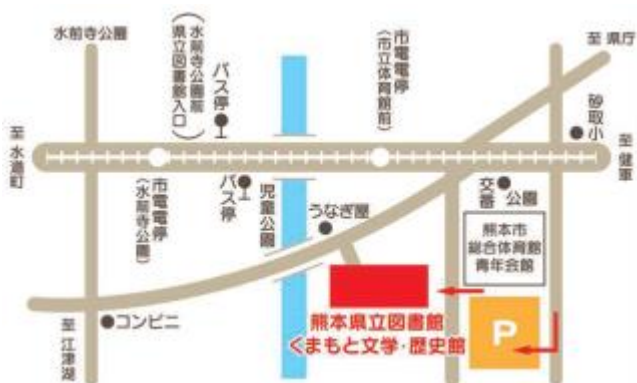

♪チェスキーナ・洋子さんの本

1	ヴェネツィア私のシンデレラ物語	草思社	289.3/㊦	2階書庫
2	しらうめ No. 70 特集 清香 会発足100周年	第一高等学校清	C376.4/㊦ /70	3階書庫

お問い合わせ
熊本県立図書館 2階第1閲覧室
熊本市中央区出水2丁目5番1号
Tel 096-384-5000 Fax 096-385-2983

裏面も
ご覧ください