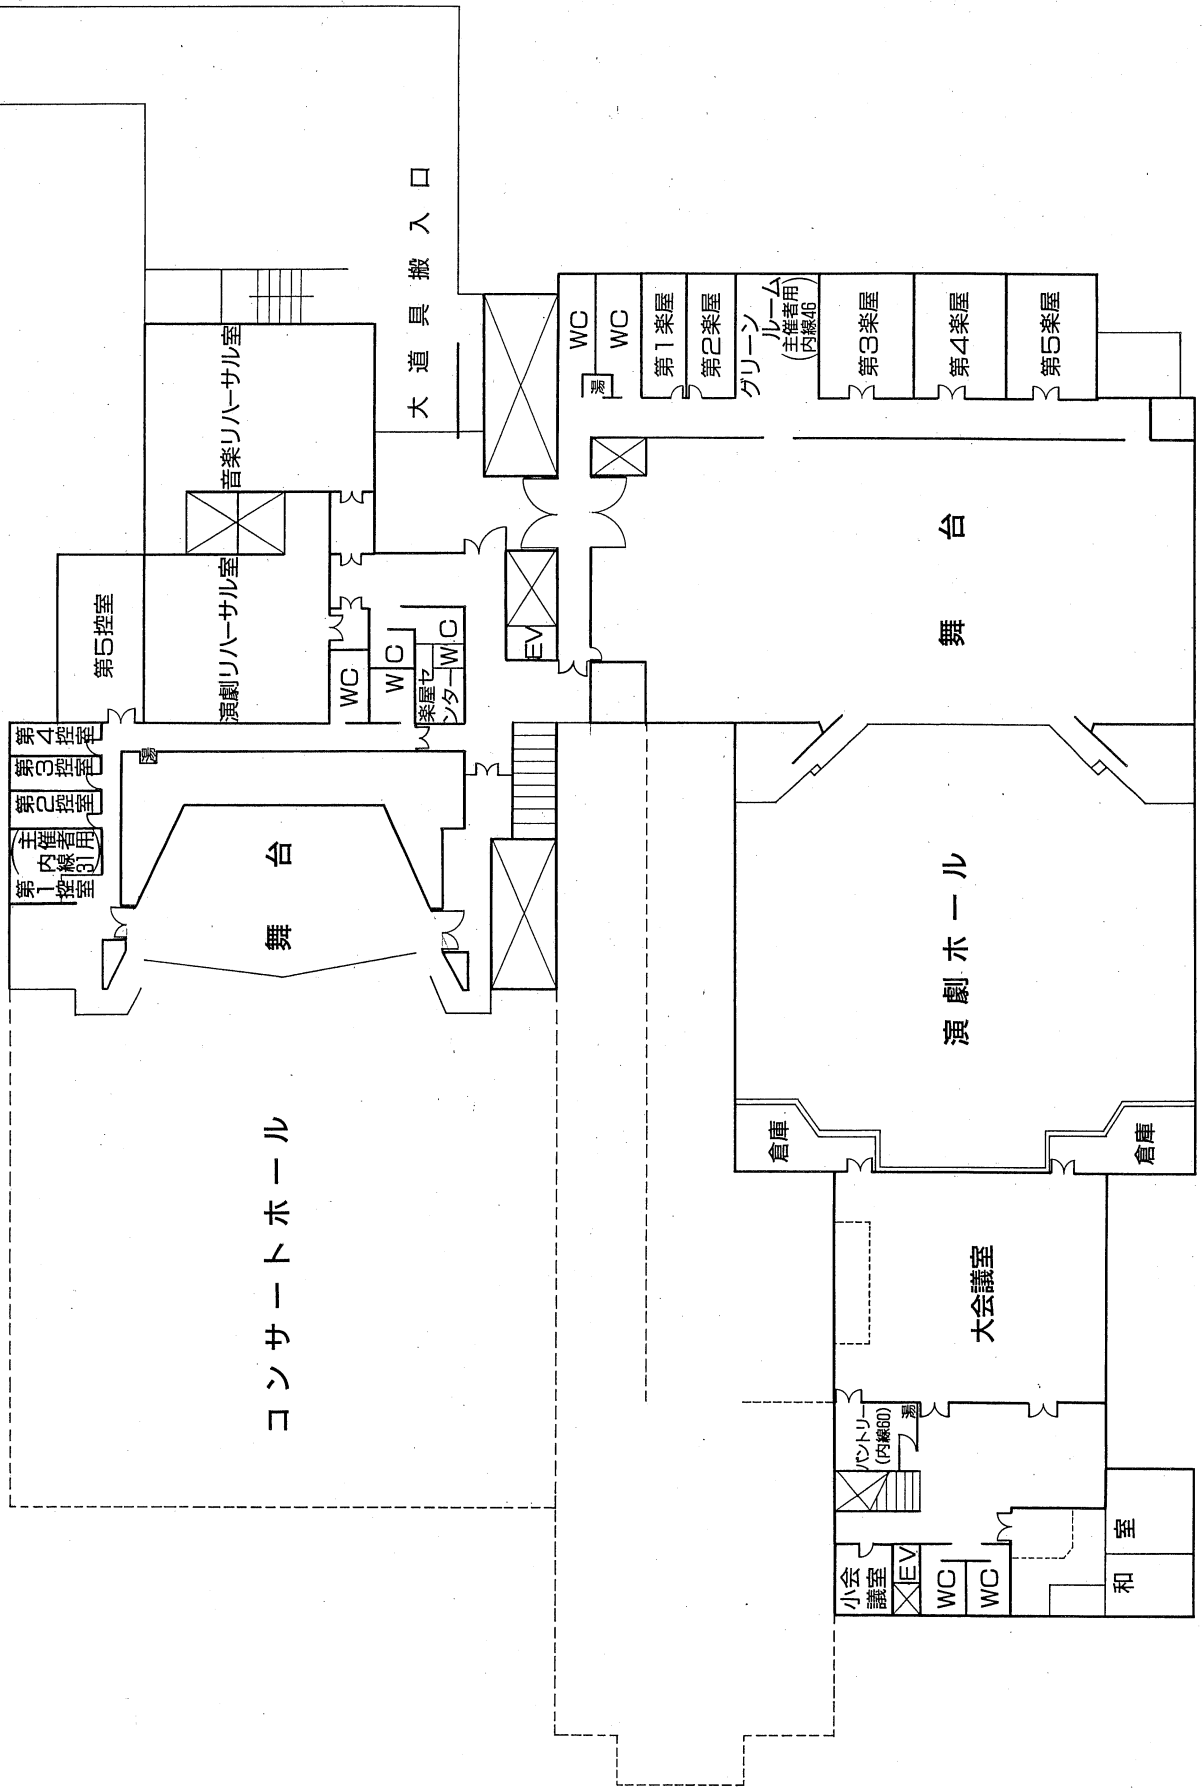

# 熊本県立劇場 地下平面図

# 熊本県立劇場 1階平面図

# 熊本県立劇場 2階平面図

## 演劇ホール客席図