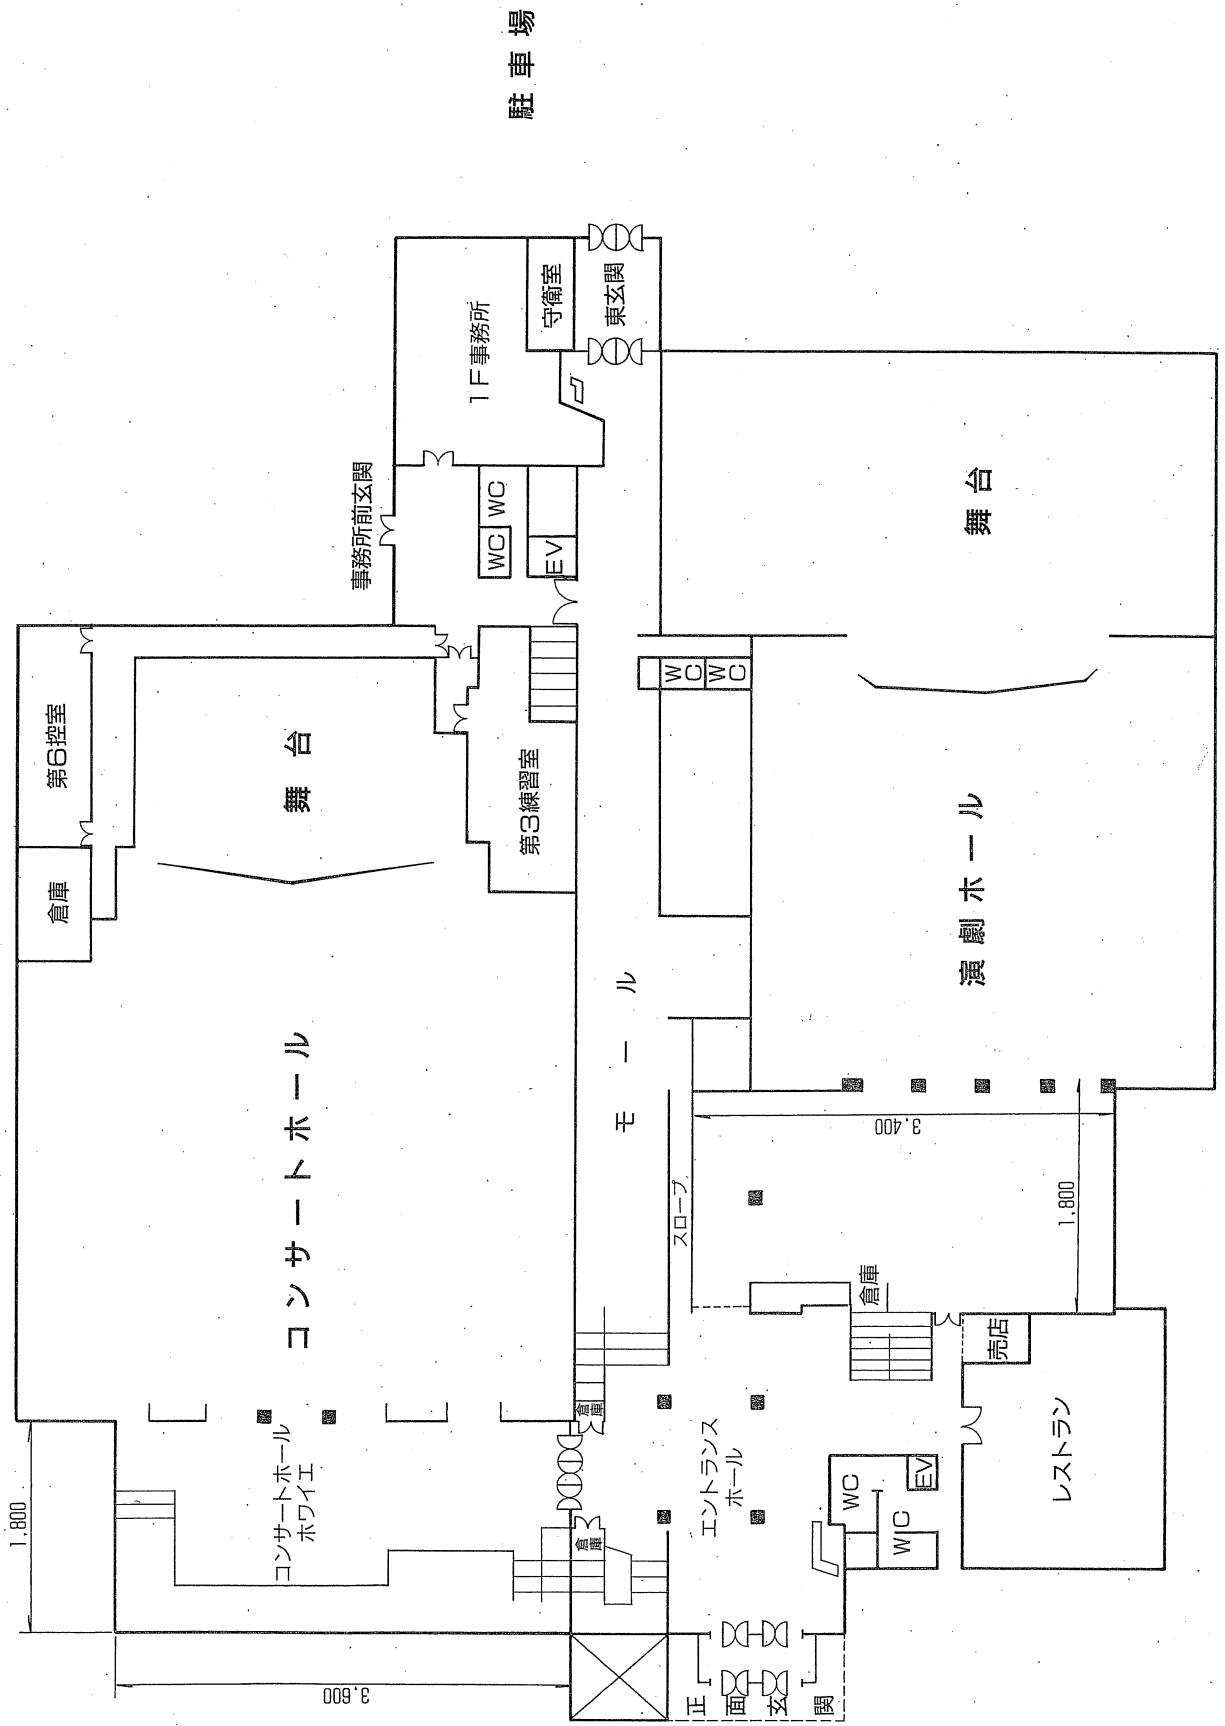

# 熊本県立劇場 地下平面図

# 熊本県立劇場 1階平面図

# 熊本県立劇場 2階平面図

## 演劇ホール客席図