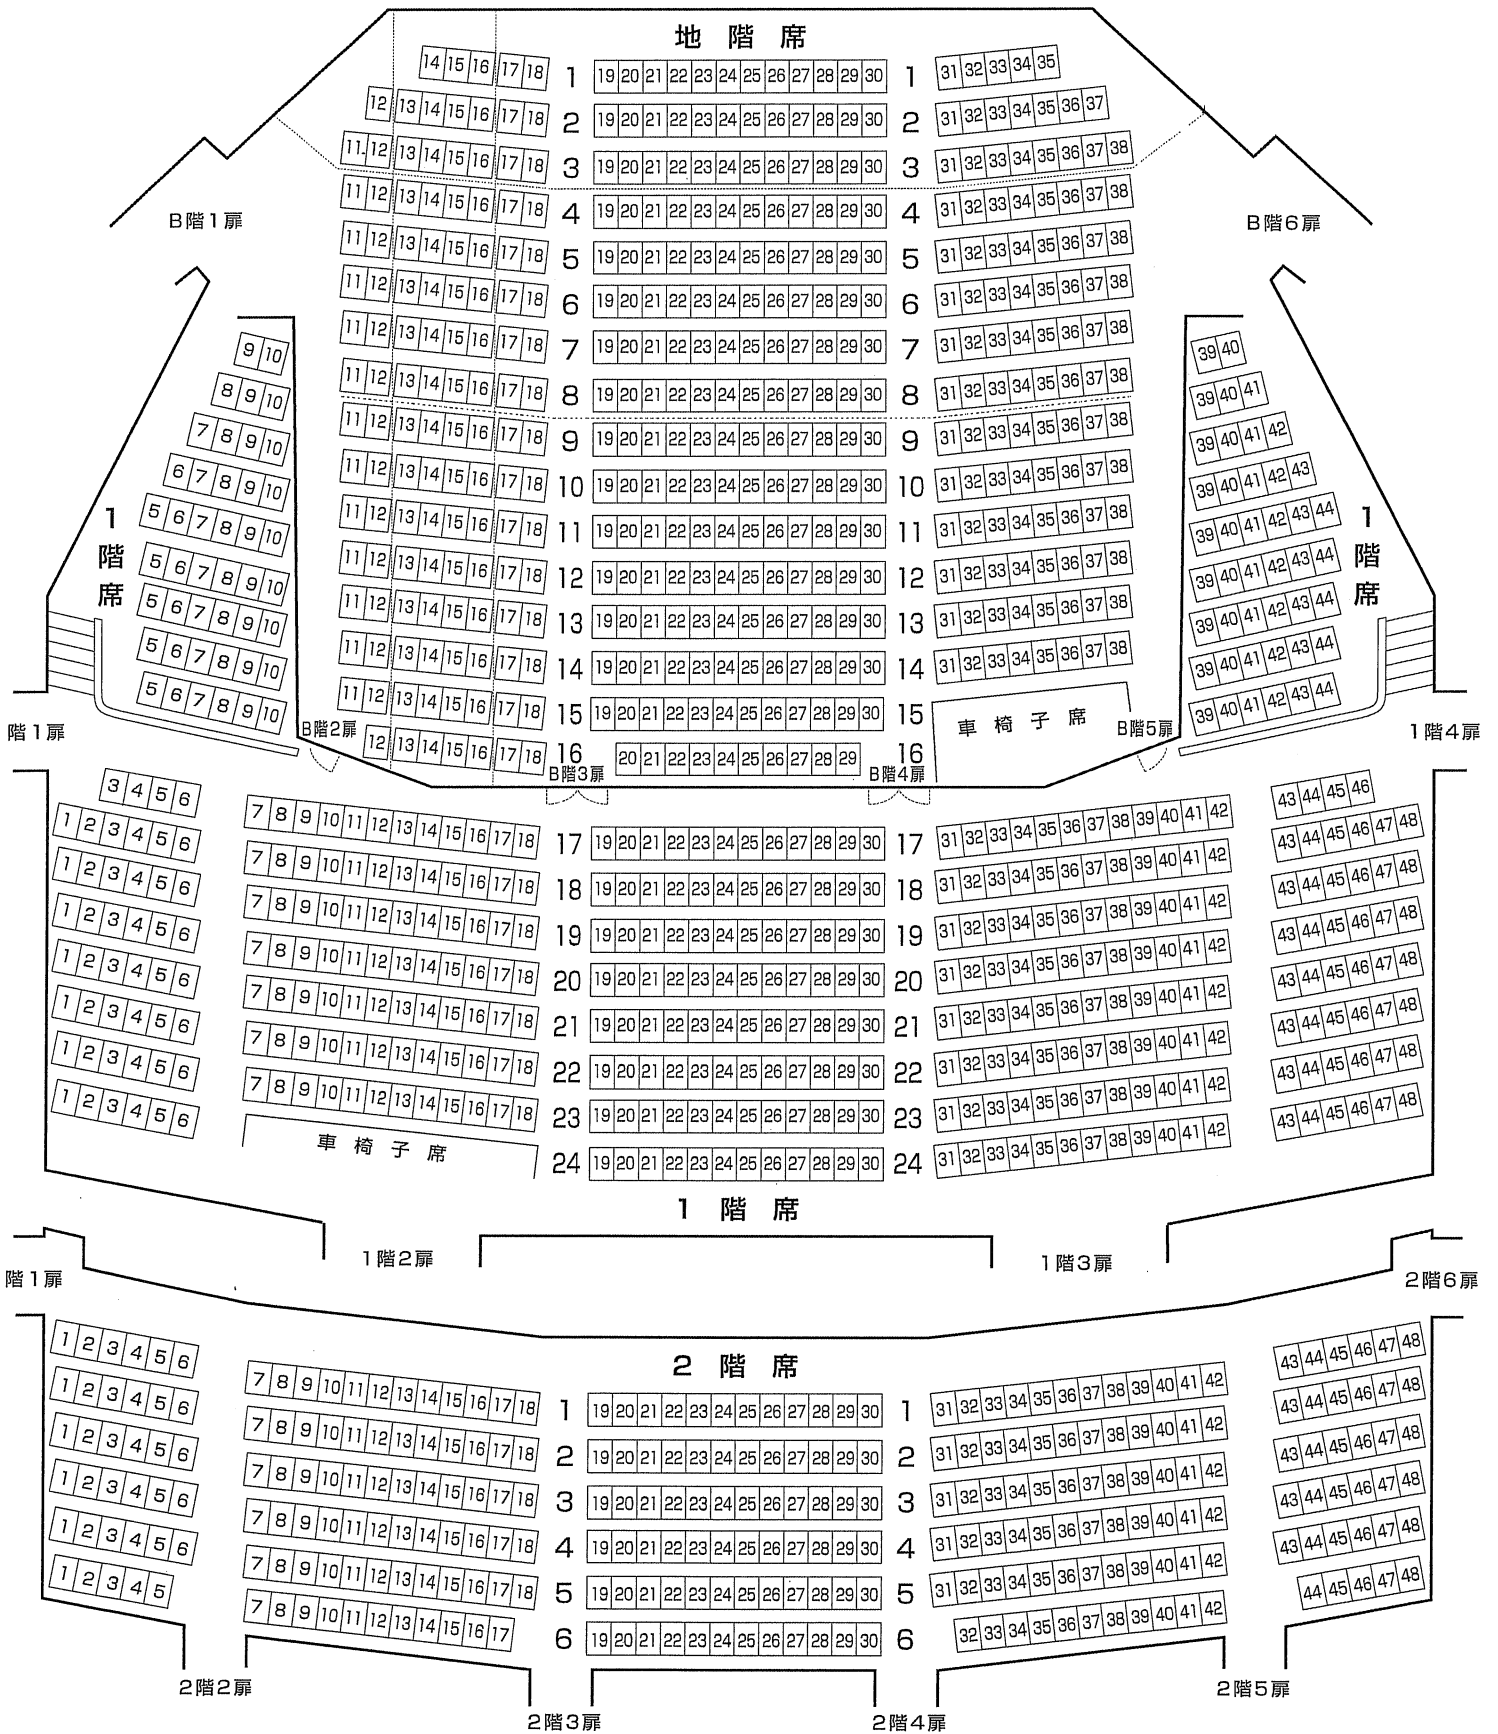

# 熊本県立劇場 地下平面図

# 熊本県立劇場 1階平面図

# 熊本県立劇場 2階平面図

## 演劇ホール客席図