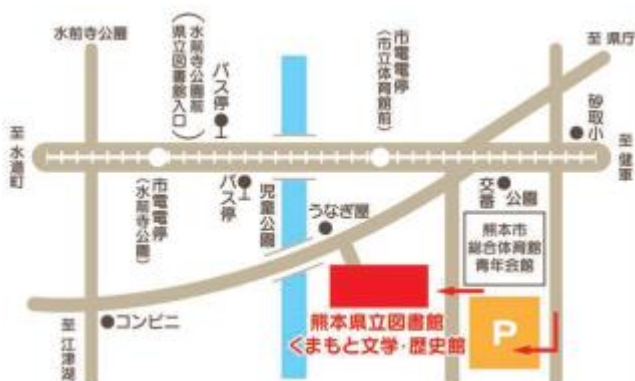

お問い合わせ

熊本県立図書館 2階第1閲覧室

熊本市中央区出水2丁目5番1号

Tel 096-384-5000 Fax 096-385-2983

裏面も

ご覧ください