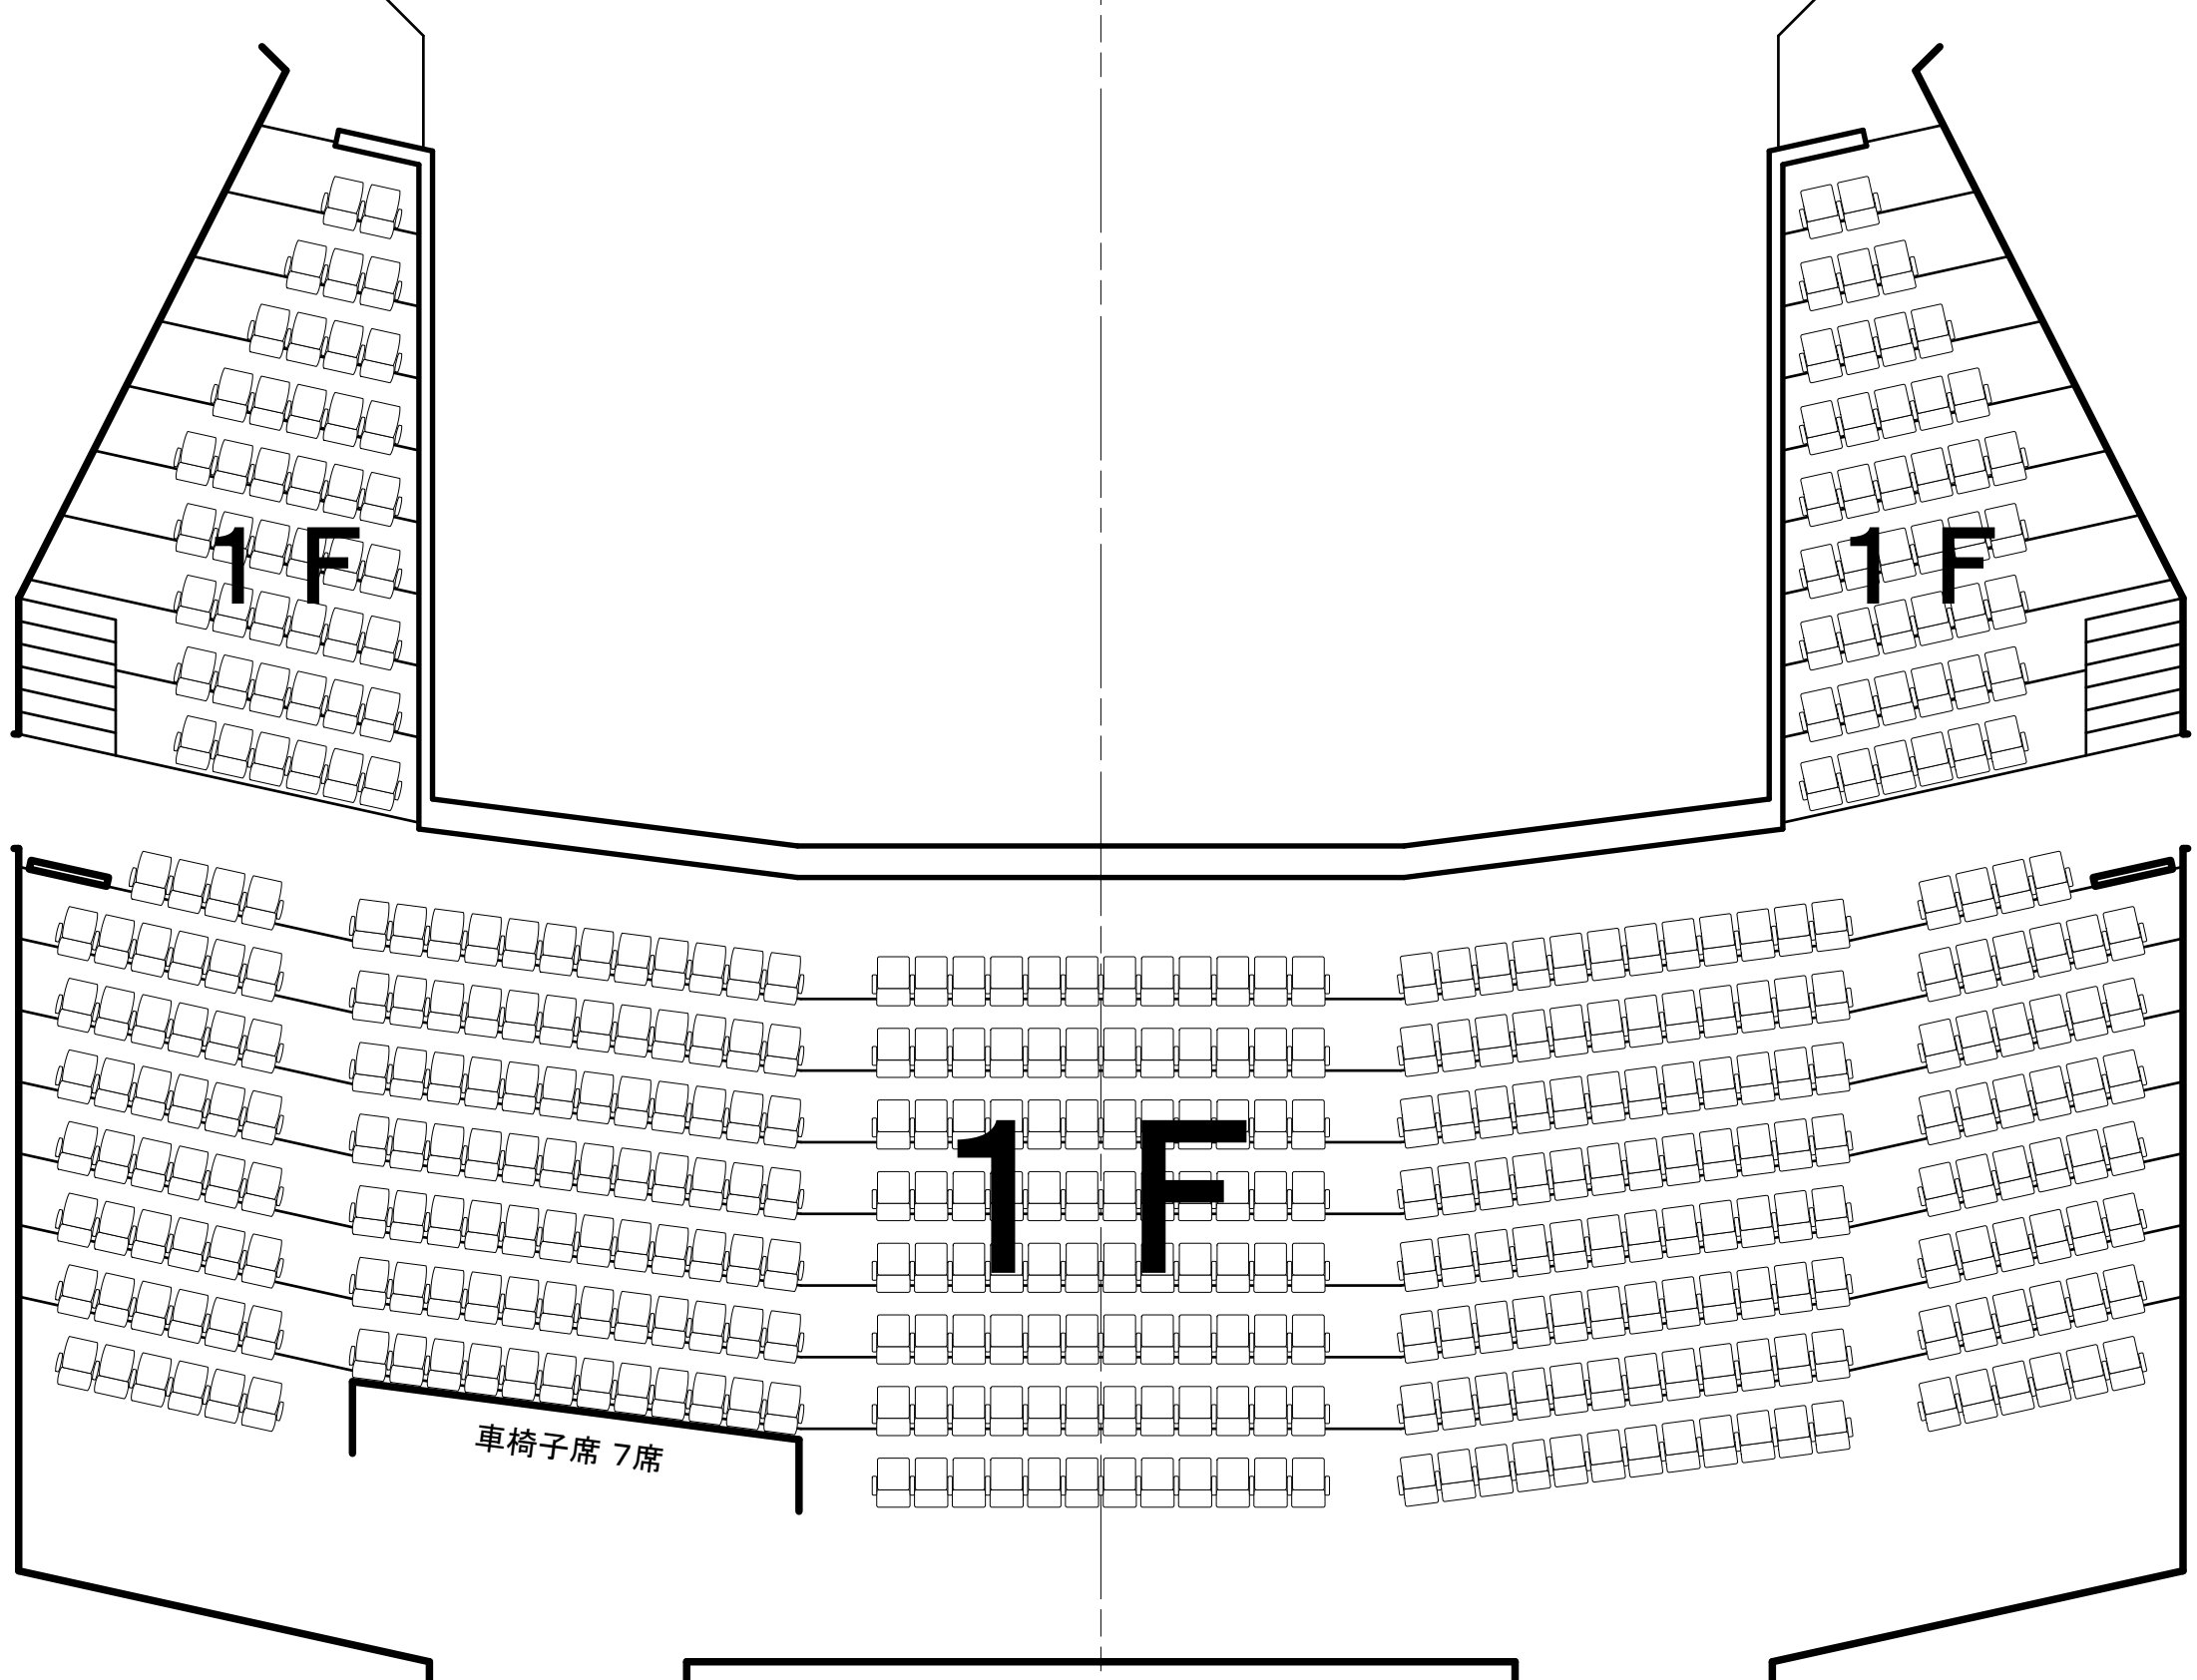

本 迫

分電盤
VA
A×2

音響分電盤
C型 10ヶ口 (計200A)

照明分電盤
3φ4W 60KVA

EV

音響分電盤
C型 10ヶ口 (計200A)

オーケストラ迫

演劇ホール客席平面図

KUMAMOTO Prefectural Theater

A3 1/100

熊本県立劇場