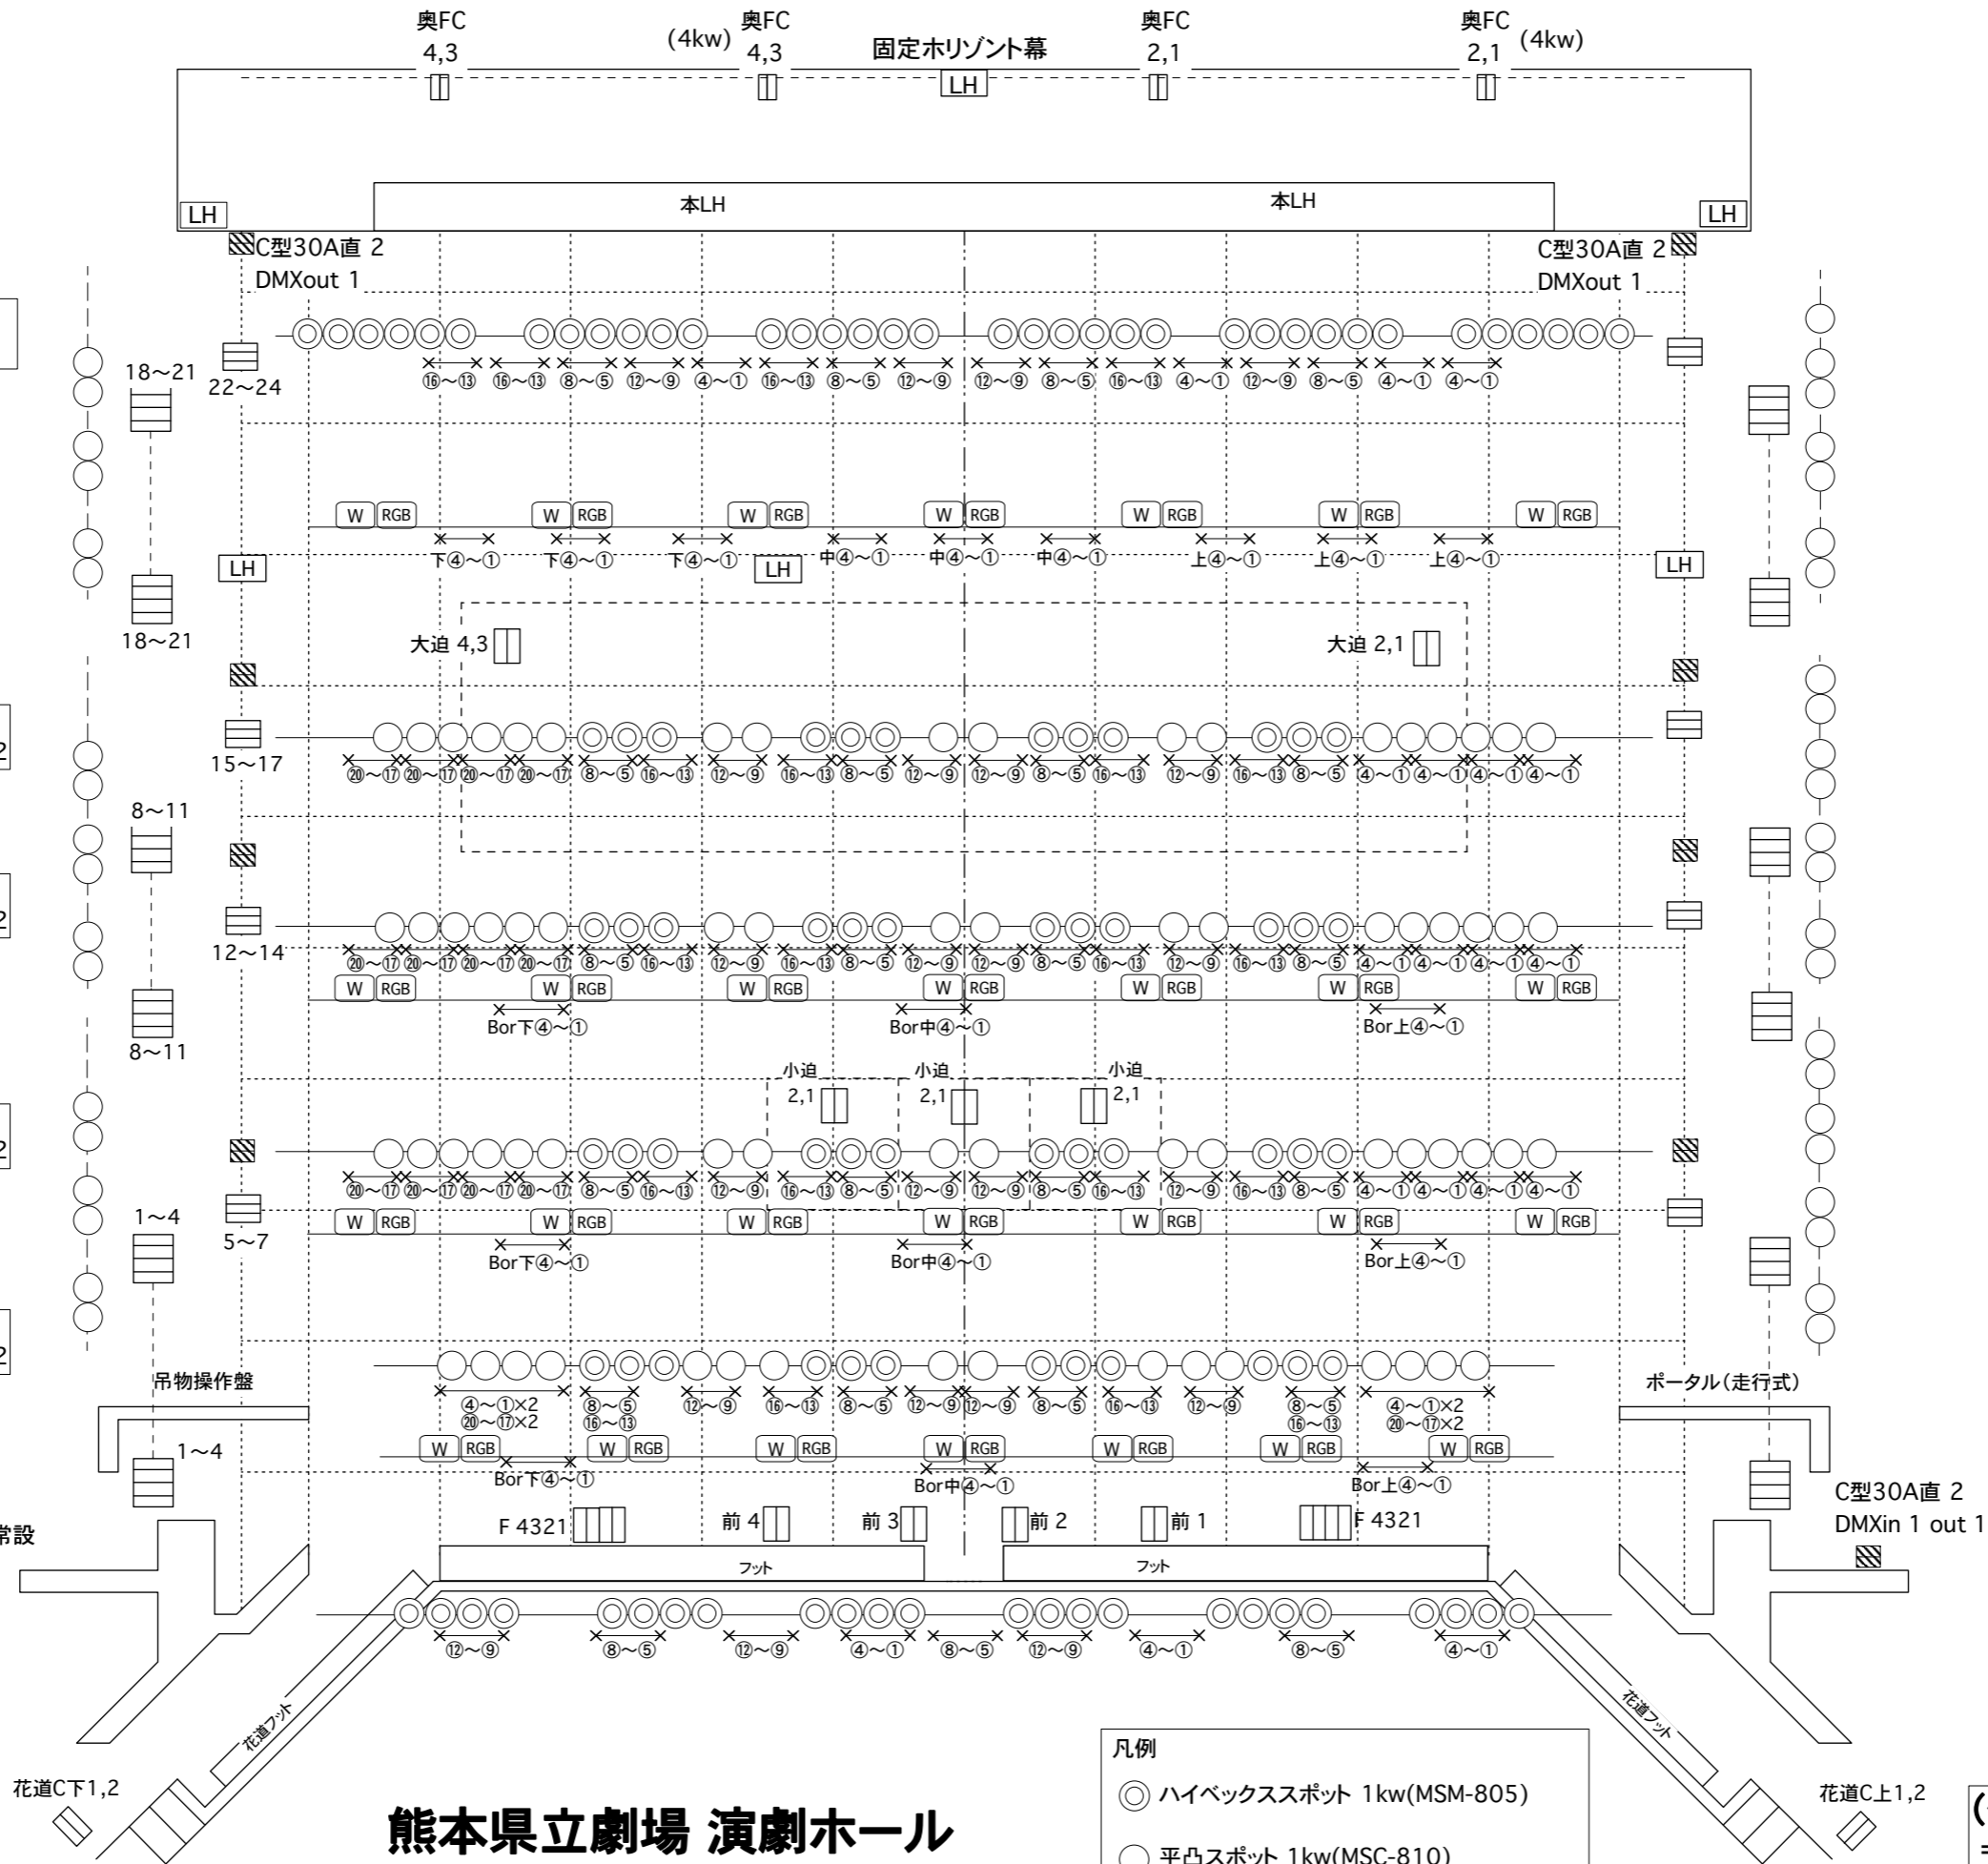

UH 4色 71,72,78,W
UH(LED) 6色 R,G,B,An,W,DB

LH 4色 72,59,22,78(40)
LH(LED) 6色 R,G,B,An,W,DB

5Sus / 16cir(4kw)
DMXout×2,C型30A直×4,15A直×2

4Bor / 12cir(4kw) 吊ボタン有
LED W×7台,LED RGB3色×7台
DMXout×2,C型30A直×3

中UH / 12cir(3kw) 吊ボタン有
LED UH 6色 R,G,B,An,W,DB
DMXout×1,C型30A直×2

4Sus / 20cir(4kw)
DMXout×2,C型30A直×4,平行直×2

3Sus / 20cir(4kw)
DMXout×2,C型30A直×4,平行直×2

3Bor / 12cir(4kw) 吊ボタン有
LED W×7台,LED RGB3色×7台
DMXout×2,C型30A直×3

2Sus / 20cir(4kw)
DMXout×2,C型30A直×4,平行直×2

2Bor / 12cir(4kw) 吊ボタン有
LED W×7台,LED RGB3色×7台
DMXout×2,C型30A直×3

1Sus / 20cir(4kw)
DMXout×2,C型30A直×4,平行直×2

1Bor / 12cir(4kw) 吊ボタン有
LED W×7台,LED RGB3色×7台
DMXout×2,C型30A直×3

PTL 上下各8cir(3kw) 平凸スポット各6台常設

PS / 12cir(3kw)
DMXout×2,C型30A直×4

- C型30A 2口 (3kw)
- C型30A 3口
- C型30A 4口
- LH C型60A 4口 (前奥切替)
- C型30A直 2口

- 大黒幕
- 吊24
- 吊23
- 吊22
- UH+文9
- 袖5 文9(空)
- 袖4 文8
- 吊19
- 吊18
- 吊17
- 4BL
- 吊16(中ホリ)
- 吊15
- 吊14
- 割4 文7
- 吊13
- 吊12
- 中U
- 4S
- 吊11
- 袖3 文6
- 吊10
- 吊9
- 割3 文5
- 吊8
- 吊7
- 3S
- 袖2 文4
- 吊6
- 吊5
- 割2 文3
- 吊4
- 2S
- 袖1 文2
- 吊3
- 割1 文1
- 吊2
- 1S (ポータルブリッジ) 1BL
- 吊1(レール)
- オペラカーテン
- 暗転幕 緞帳
- プロセニウム・ボタン
- PSL