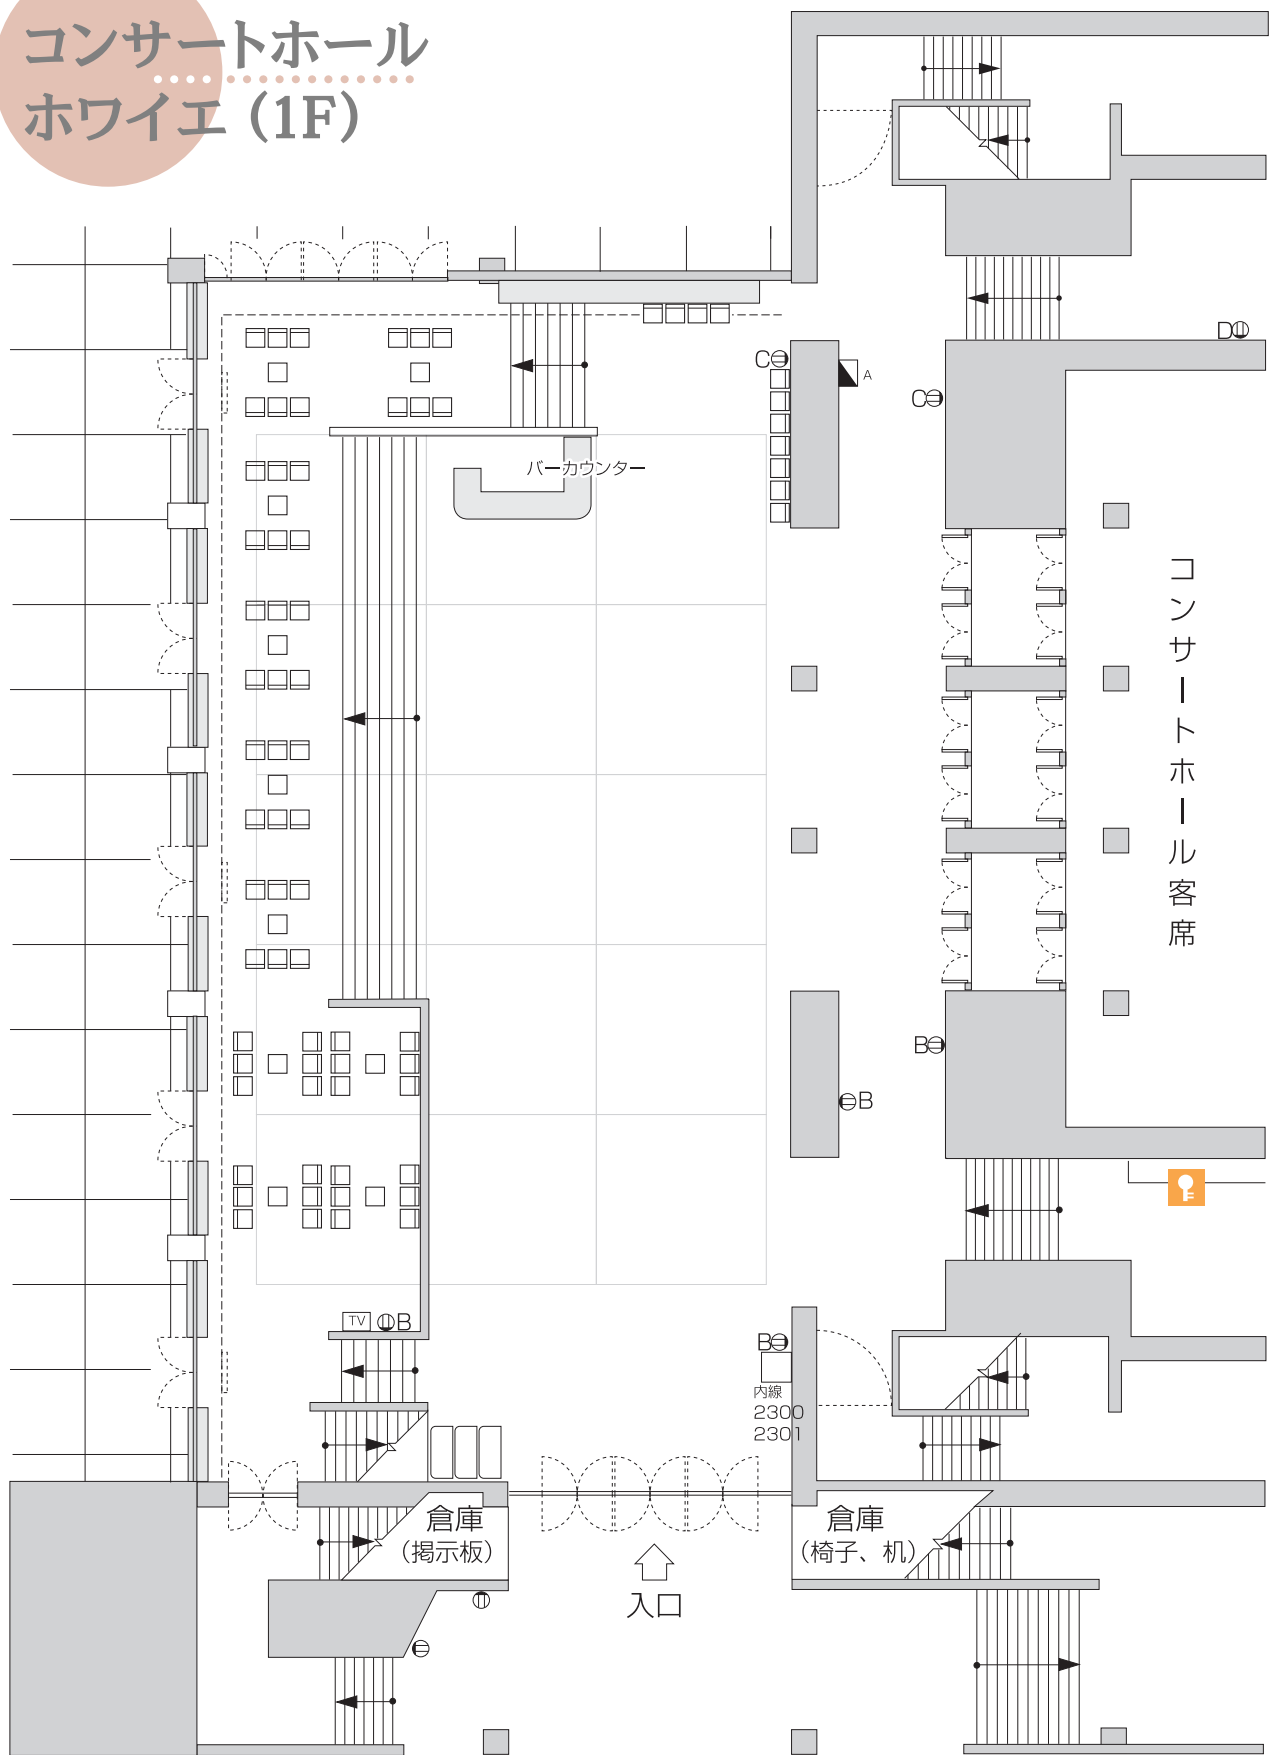

# コンサートホール ホワイエ (1F)

名称	A ▽ 特別電源	
方式	単相三線	三相三線
電圧	100/200V	200V
容量	300A	50A
端子	端子台(M12)	端子台(M6)

記号	種類	総容量	数
B⊕	一般電源	2KW	4カ所
C⊕	一般電源	2KW	2カ所
D⊕	一般電源	2KW	1カ所
ホワイエ広さ 約36m×約18m			