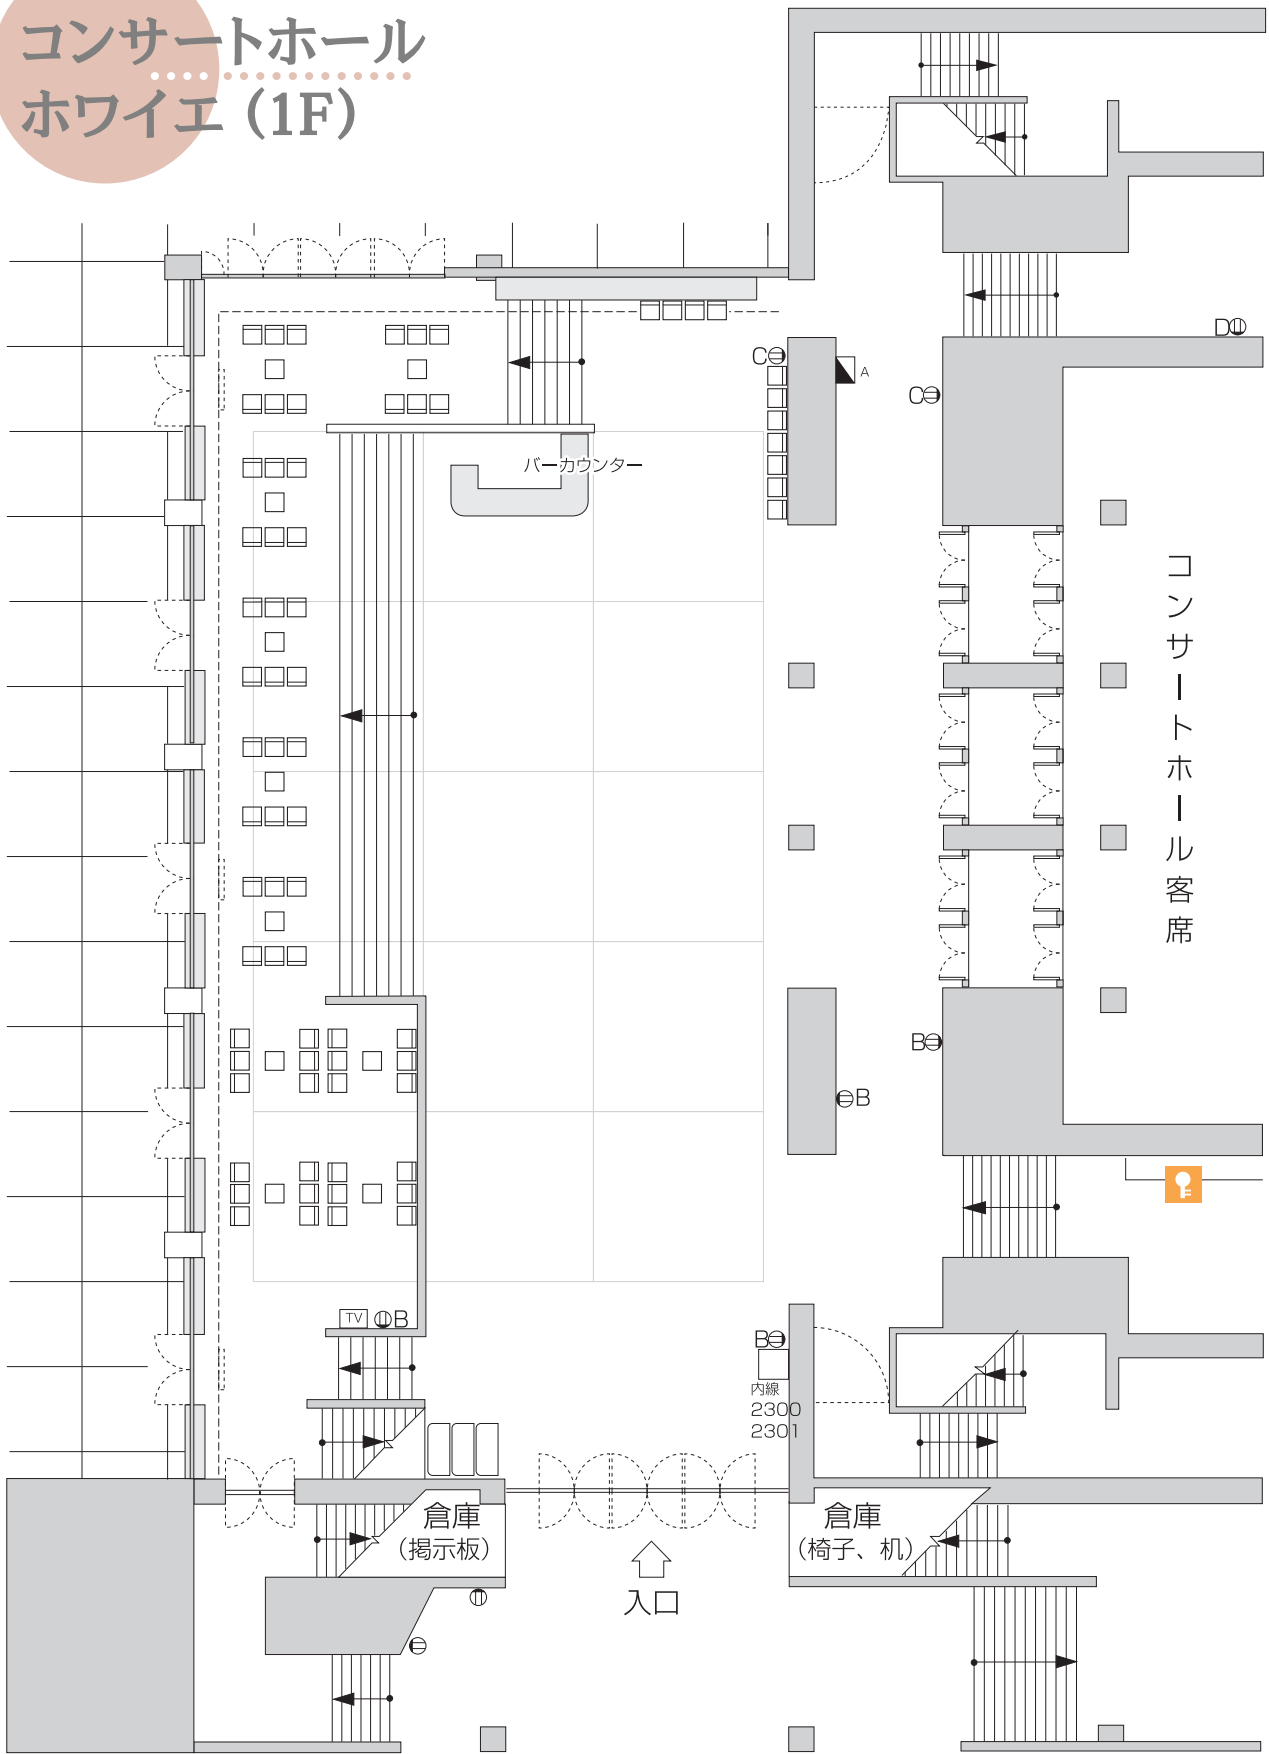

コンサートホール ホワイエ (1F)

名称	A  特別電源	
方式	単相三線	三相三線
電圧	100/200V	200V
容量	300A	50A
端子	端子台(M12)	端子台(M6)

記号	種類	総容量	数
B⊕	一般電源	2KW	4カ所
C⊕	一般電源	2KW	2カ所
D⊕	一般電源	2KW	1カ所
ホワイエ広さ 約36m×約18m			