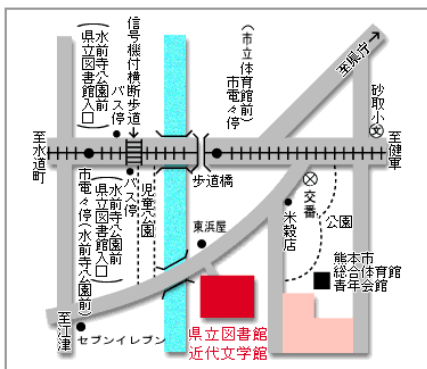

ピアノを楽しむための本

「県劇♪ピアノの日#9」
熊本市立図書館 2015 vol.5

※ピアノに係る人の本※

	資料名	出版者	請求記号	場所
1	ピアノ調律師	すえもりブックス	933/丁	1階えつらん室
2	よみがえる二百年前のピアノ	くもん出版	763/サ	1階えつらん室
3	ピアノと平均律の謎	白楊社	763.2/サ	2階えつらん室
4	ピアノを教えるってこと、習うってこと	音楽之友社	763.2/キ	2階えつらん室
5	40歳からのピアノ入門	講談社	049/ア	3階書庫
6	樹原家の子育て	角川書店	379.9/キ	3階えつらん室

※この他にも多数所蔵しております。

※作曲家の本※

	資料名	出版者	請求記号	場所
1	ラフマニノフ	東洋書店	762.3/ラ	2階えつらん室
2	ラフマニノフ	音楽之友社	762.3/ラ	2階書庫
3	ユリイカ 2008/5 ラマニフ	青土社		3階書庫
4	モスクワの憂鬱	彩流社	762.3/ワ	2階書庫
5	タンゴ・・・世紀を超えて	音楽の友社	764.7/イ	1階書庫
6	ピアソラ	アルファベータ	762.6/ピ°	2階えつらん室
7	ピアソラ自身を語る	河出書房新社	762.6/ピ°	2階えつらん室
8	アサヒグラフ 1997/6/27 ピアソラタンゴ世界を駆ける	朝日新聞社		3階書庫

熊本市立図書館・熊本近代文学館(温知館)

お問い合わせ
熊本市立図書館 2階第1閲覧室
熊本市中央区出水2丁目5番1号
Tel 096-384-5000 Fax 096-385-2983

裏面も
ご覧ください