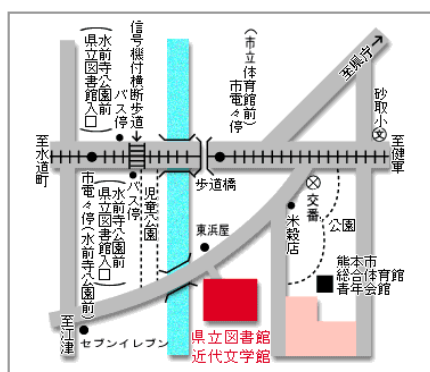

シャルル・ペローを知るための ブックリスト

「親指こぞう〜ブケッティーノ〜」

熊本県立図書館 2015 vol.11

※シャルル・ペローの絵本※

	資料名	出版者	請求記号	場所
1	ペローの赤ずきん	講談社	943/ハ/P	1階えつらん室
2	ペローの青ひげ	講談社	943/ハ/P	1階えつらん室
3	眠れる森の美女	講談社	953/ハ/P	1階えつらん室
4	ながぐつをはいたねこ	ひかりのくに	953/ハ/P	1階えつらん室

※シャルル・ペローの児童書※

	資料名	出版者	請求記号	場所
1	ペロー童話集	岩波書店	953/ハ	1階えつらん室
2	こびとの本	ブッキング	908/マ	1階えつらん室
3	最初の舞踏会	岩波書店	953/ヒ	1階えつらん室
4	完訳ペロー童話集	岩波書店	953/ハ	1階えつらん室

※大人向けのシャルル・ペロー※

	資料名	出版者	請求記号	場所
1	ペロー童話集	新書館	953.5/ハ	2階えつらん室
2	ペロー残酷童話集	メタローグ	953/ハ	2階えつらん室
3	ペローの昔ばなし	白水社	953.5/ハ	2階えつらん室
4	ブックバード日本版No.1 アラブの児童文学を考える(親指こぞうの起源)	マイティブック	019.5/ブ /1	2階えつらん室

熊本県立図書館・熊本近代文学館(温知館)

お問い合わせ

熊本県立図書館 2階第1閲覧室

熊本市中央/出水2丁目5番1号

Tel 096-384-5000 Fax 096-385-2983

裏面も

ご覧ください