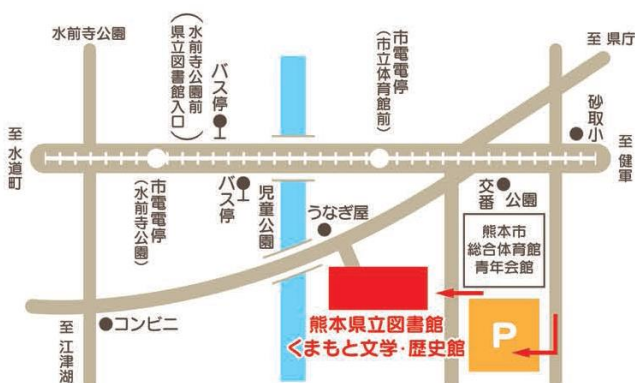

おとぎ話を知るリスト

ピノキオ～または白雪姫の悲劇
熊本県立図書館 2017 vol.2

♪ピノキオの本♪

	資料名	出版者	請求記号	場所
1	ピノキオ 【絵本】	金の星社	973/1/P	1階閲覧室
2	ピノキオの冒険	西村書店	973/1/	1階閲覧室
3	ピノッキオの冒険	岩波書店	973/1/	1階閲覧室
4	手塚治虫のディズニー漫画	講談社	726.1/5/2	2階閲覧室
5	たすけて、おとうさん	平凡社	913.6/1/	2階閲覧室

♪宮本亜門の本♪

1	母よ	新潮社	C914/キ/	3階書庫
2	いじめられている君へ いじめている君へ いじめを見ている君へ	朝日新聞出版	371/ア/	1階閲覧室
3	わたしが子どもだったころ 3	ポプラ社	C728/タ/	3階書庫
4	生きるタネ 若者たちへの特別講座	ポプラ社	281/ア/	1階書庫
5	自由の森で大学ごっこ	小学館	O41/チ/	2階書庫

♪おとぎ話の世界♪

1	ケルト妖精物語	原書房	388.3/ヅ/(1)	2階閲覧室
2	北欧の挿絵とおとぎ話の世界	パイインターナショナル	726.5/ウ/	2階閲覧室
3	初版グリム童話集	白水社	943.6/グ/	2階閲覧室
4	童話の王様アンデルセン	平凡社	949.7/ア/	2階閲覧室
5	アンドルー・ラング世界童話集	東京創元社	908/ラ/1	1階閲覧室

お問い合わせ
熊本県立図書館 2階第1閲覧室
熊本市中心区出水2丁目5番1号
Tel 096-384-5000 Fax 096-385-2983

裏面も
ご覧ください