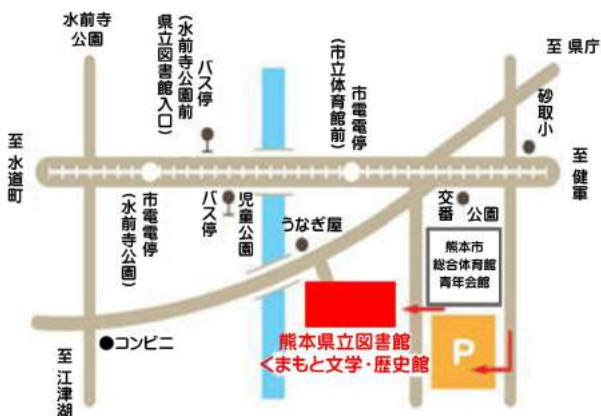

めにみえないみみにしたいを

味わうための ブックリスト

めにみえないみみにしたい
熊本県立図書館 2019 vol.2

森がはぐくんだ物語を楽しむ本

	資料名	出版社	請求記号	場所
1	グリム童話と森	築地書館	652.3/モ	2階閲覧室
2	グリム童話で旅するドイツ・メルヘン 街道	ダイヤモンド・ビッグ社	293.4/オ	2階閲覧室
3	おとぎの国を楽しむアンデルセンの切り紙	誠文社新光社	754.9/オ	2階閲覧室

平和について考える本

1	伝えたい私の戦争 1~5	熊本日日新聞社	916/ク	2階閲覧室
2	子どもたちへ、今こそ伝える戦争	講談社	210/チ	1階子ども図書室
3	ぼくは戦争は大きらい	小学館クリエイティブ	726.1/ヤ	2階閲覧室
4	私が子どものころ戦争があった	理論社	916/ノ	1階子ども図書室
5	子どもの本から平和を考える	児童図書館研究会	319.8/ジ	2階閲覧室

演劇について知ることができる本

1	劇場空間への誘い	鹿島出版会	526.7/ニ	2階閲覧室
2	なりたい自分を見つける! 仕事の図鑑13	あかね書房	366/シ/13	1階子ども図書室

裏面もご覧ください

お問い合わせ

熊本県立図書館 2階第1閲覧室
熊本市中央区出水2丁目5番1号

Tel 096-384-5000

Fax 096-385-2983