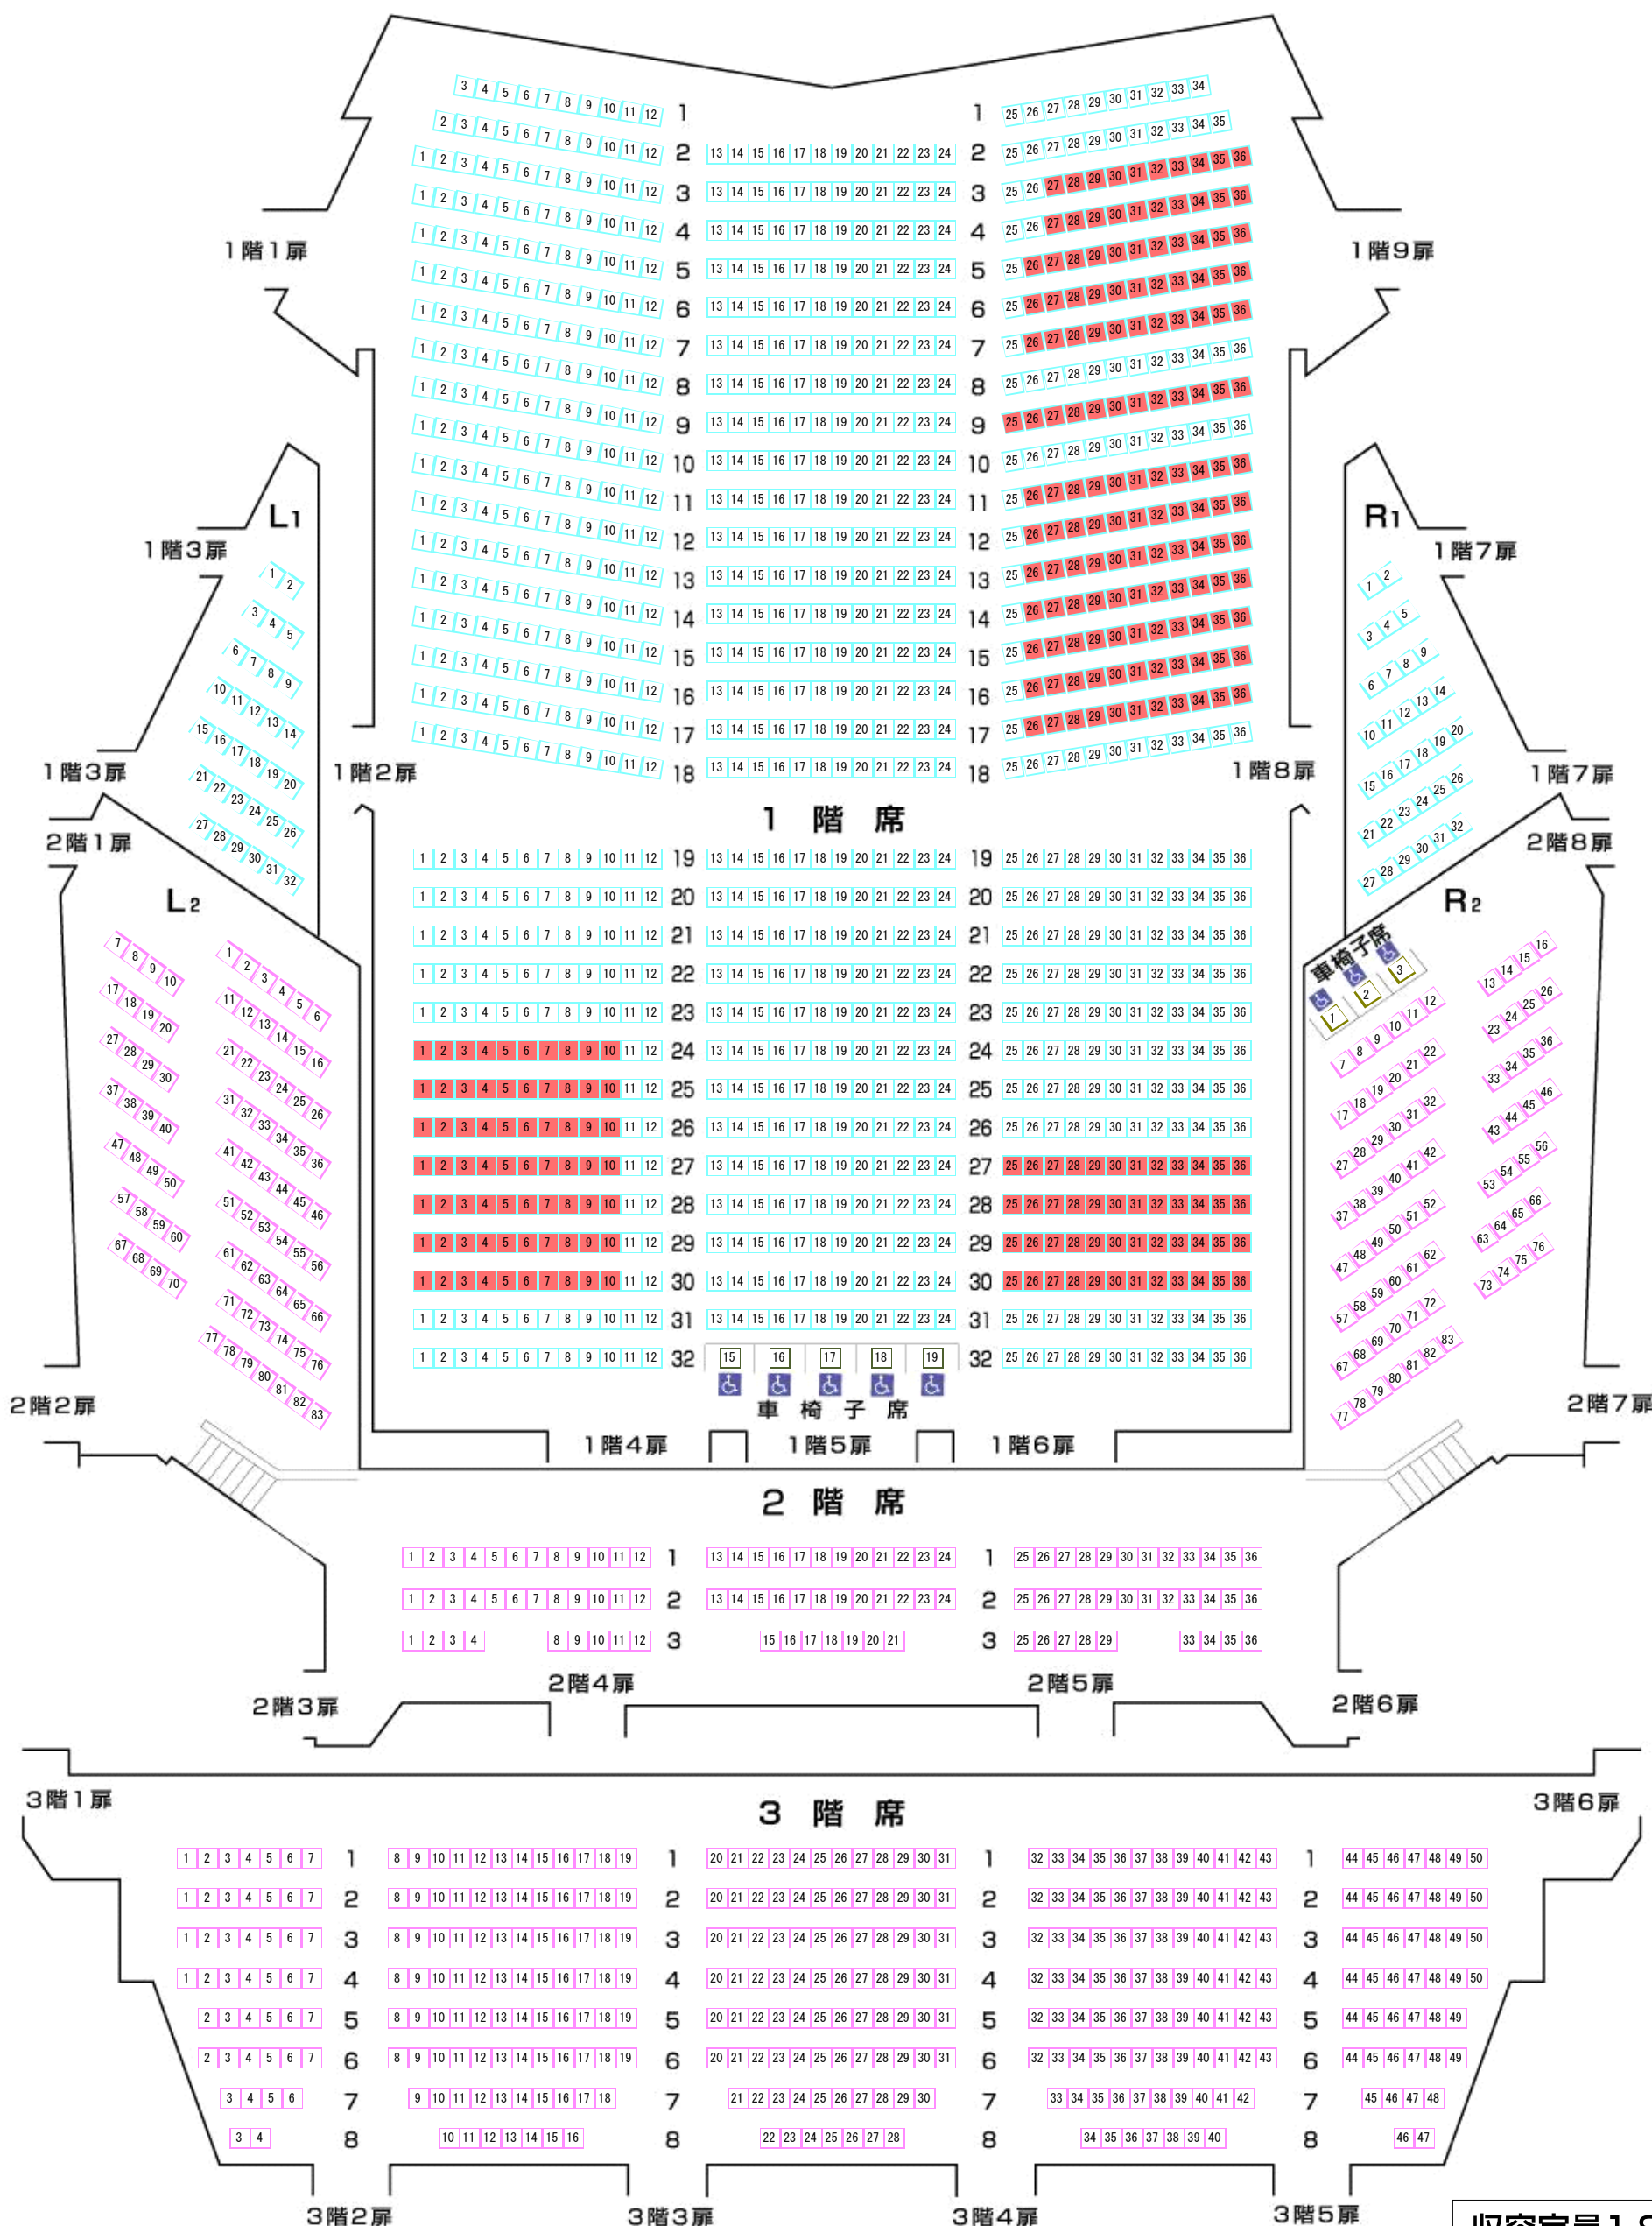

子供無料・同伴者半額座席座席図

公演：チョ・ソンジン ピアノ・リサイタル
子供無料・同伴者半額座席表

公演日時：2026/05/15(金) 19:00
会場：熊本県立劇場 コンサートホール

□ S席
□ A席
□ 階車椅子席

■ 子供無料・同伴者半額座席

収容定員1,810人

1階 1,186席
2階 257席
3階 359席
車椅子席 8席